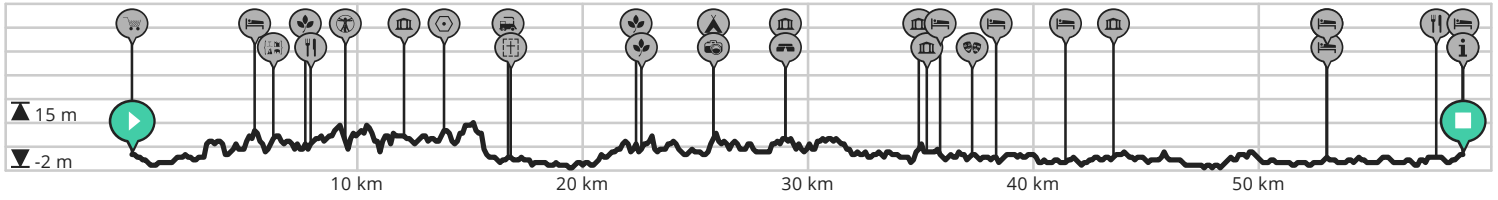

Nieuport - Gravelines

Voir sur mobile

Par Claudine Martin

- Longueur: 59.0 km
- Montée: 123 m
- Niveau de difficulté: 4/10

- N396 364, 8620 Nieuport, Belgique
- rue des pierres, gravelines

powered by
ROUTE
YOU