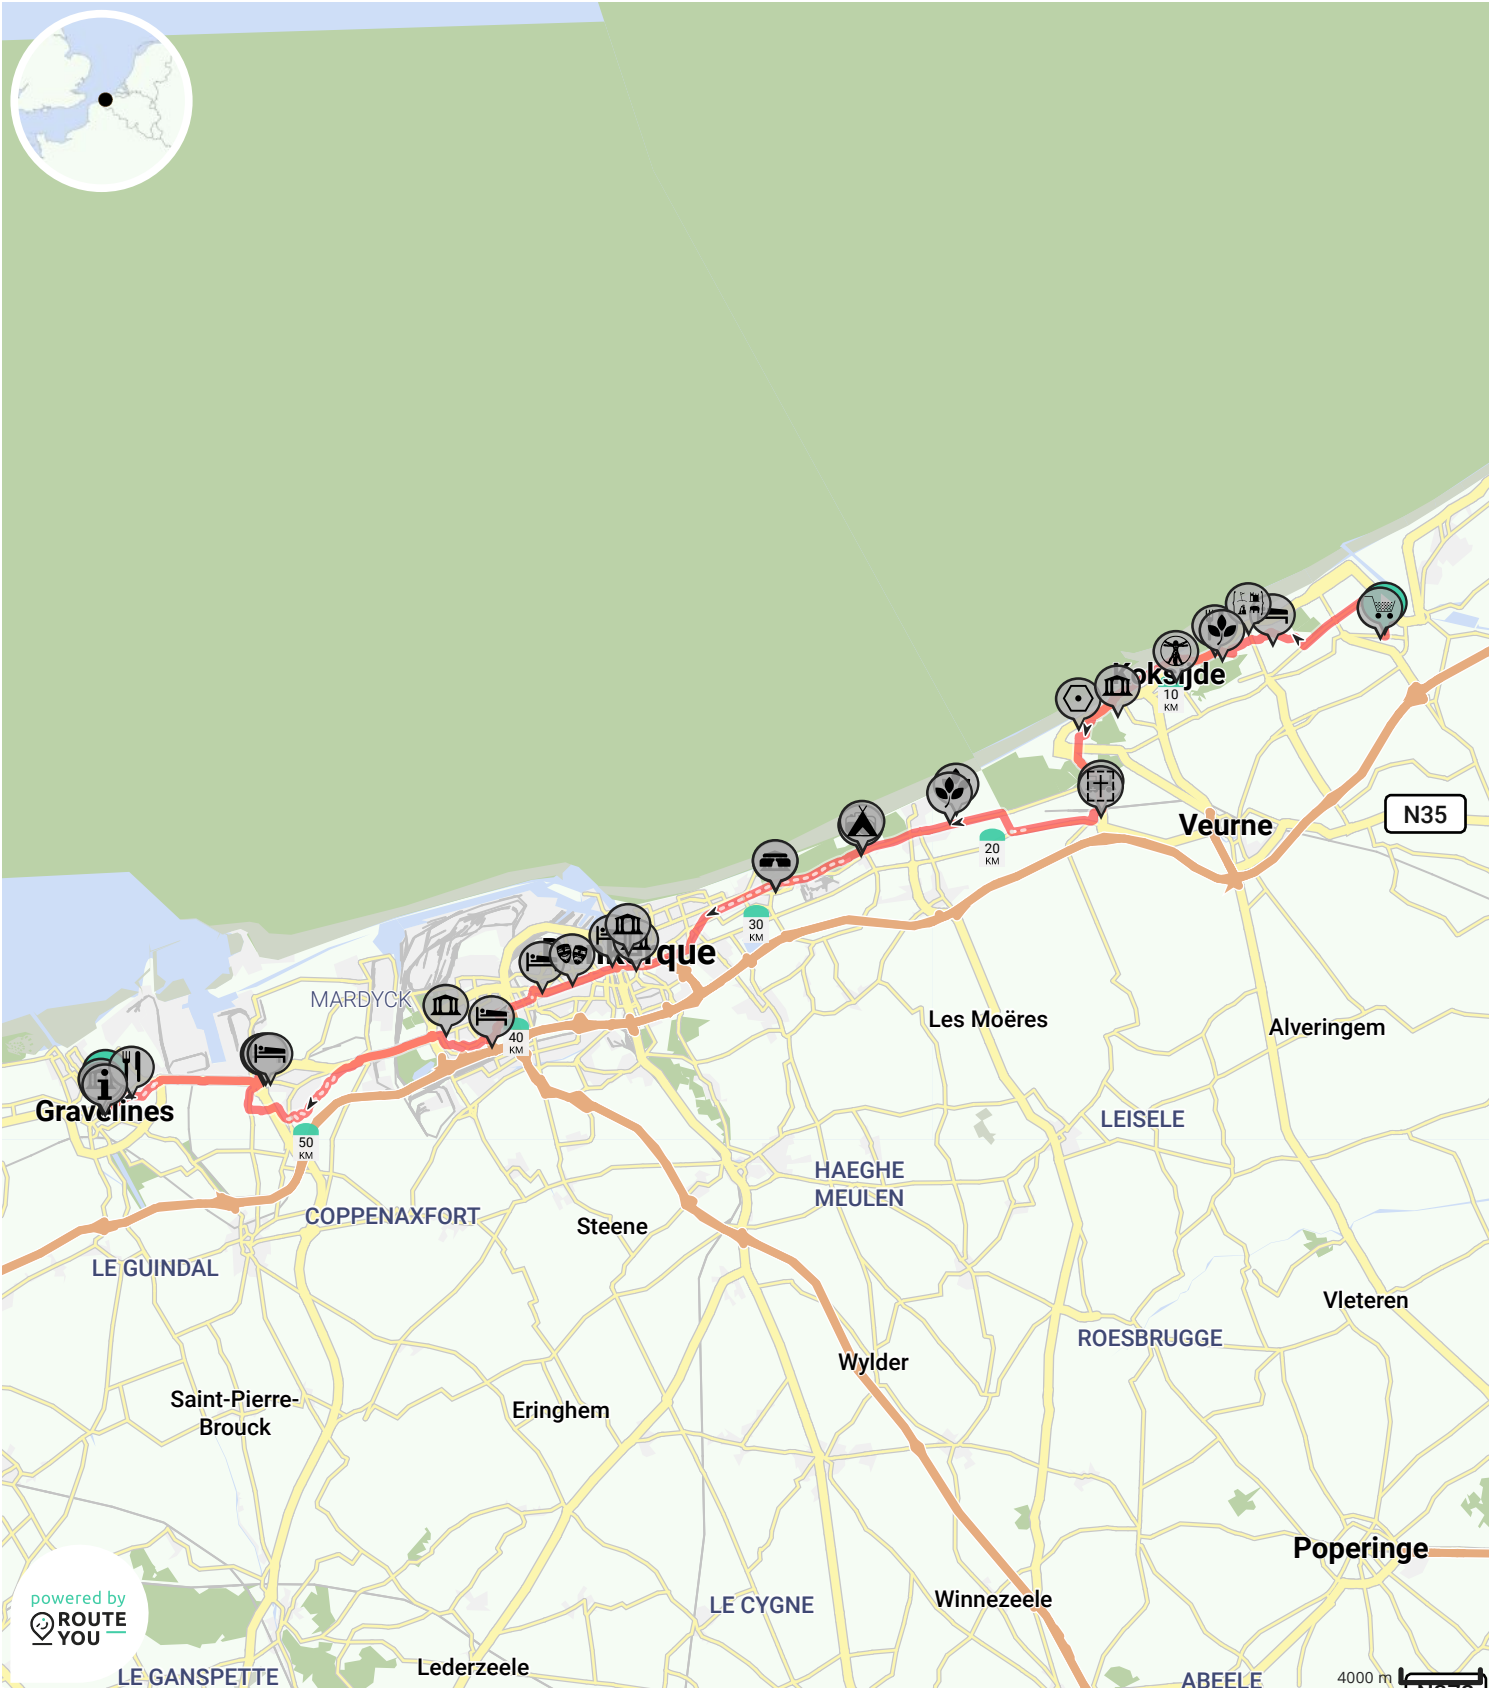

Nieuport - Gravelines

Voir sur mobile

Par Claudine Martin

- Longueur: 59.0 km
- Montée: 123 m
- Niveau de difficulté: 4/10

- N396 364, 8620 Nieuport, Belgique
- rue des pierres, gravelines

powered by
ROUTE
YOU