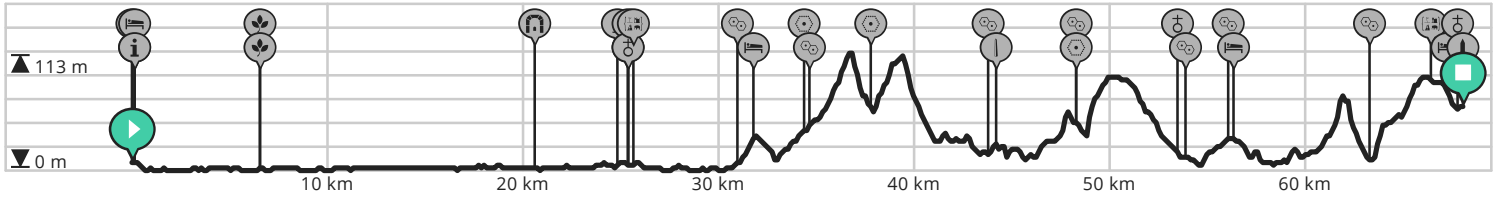

# Gravelines - Boulogne-sur-Mer

Voir sur mobile

Par Claudine Martin

- Longueur: 68.0 km
- Montée: 545 m
- Niveau de difficulté: 6/10

- Place Albert Denvers, 59820 Gravelines, Hauts-de-France, France
- Rue de Lille 48, 62200 Boulogne-sur-Mer, Hauts-de-France, France

powered by ROUTE YOU