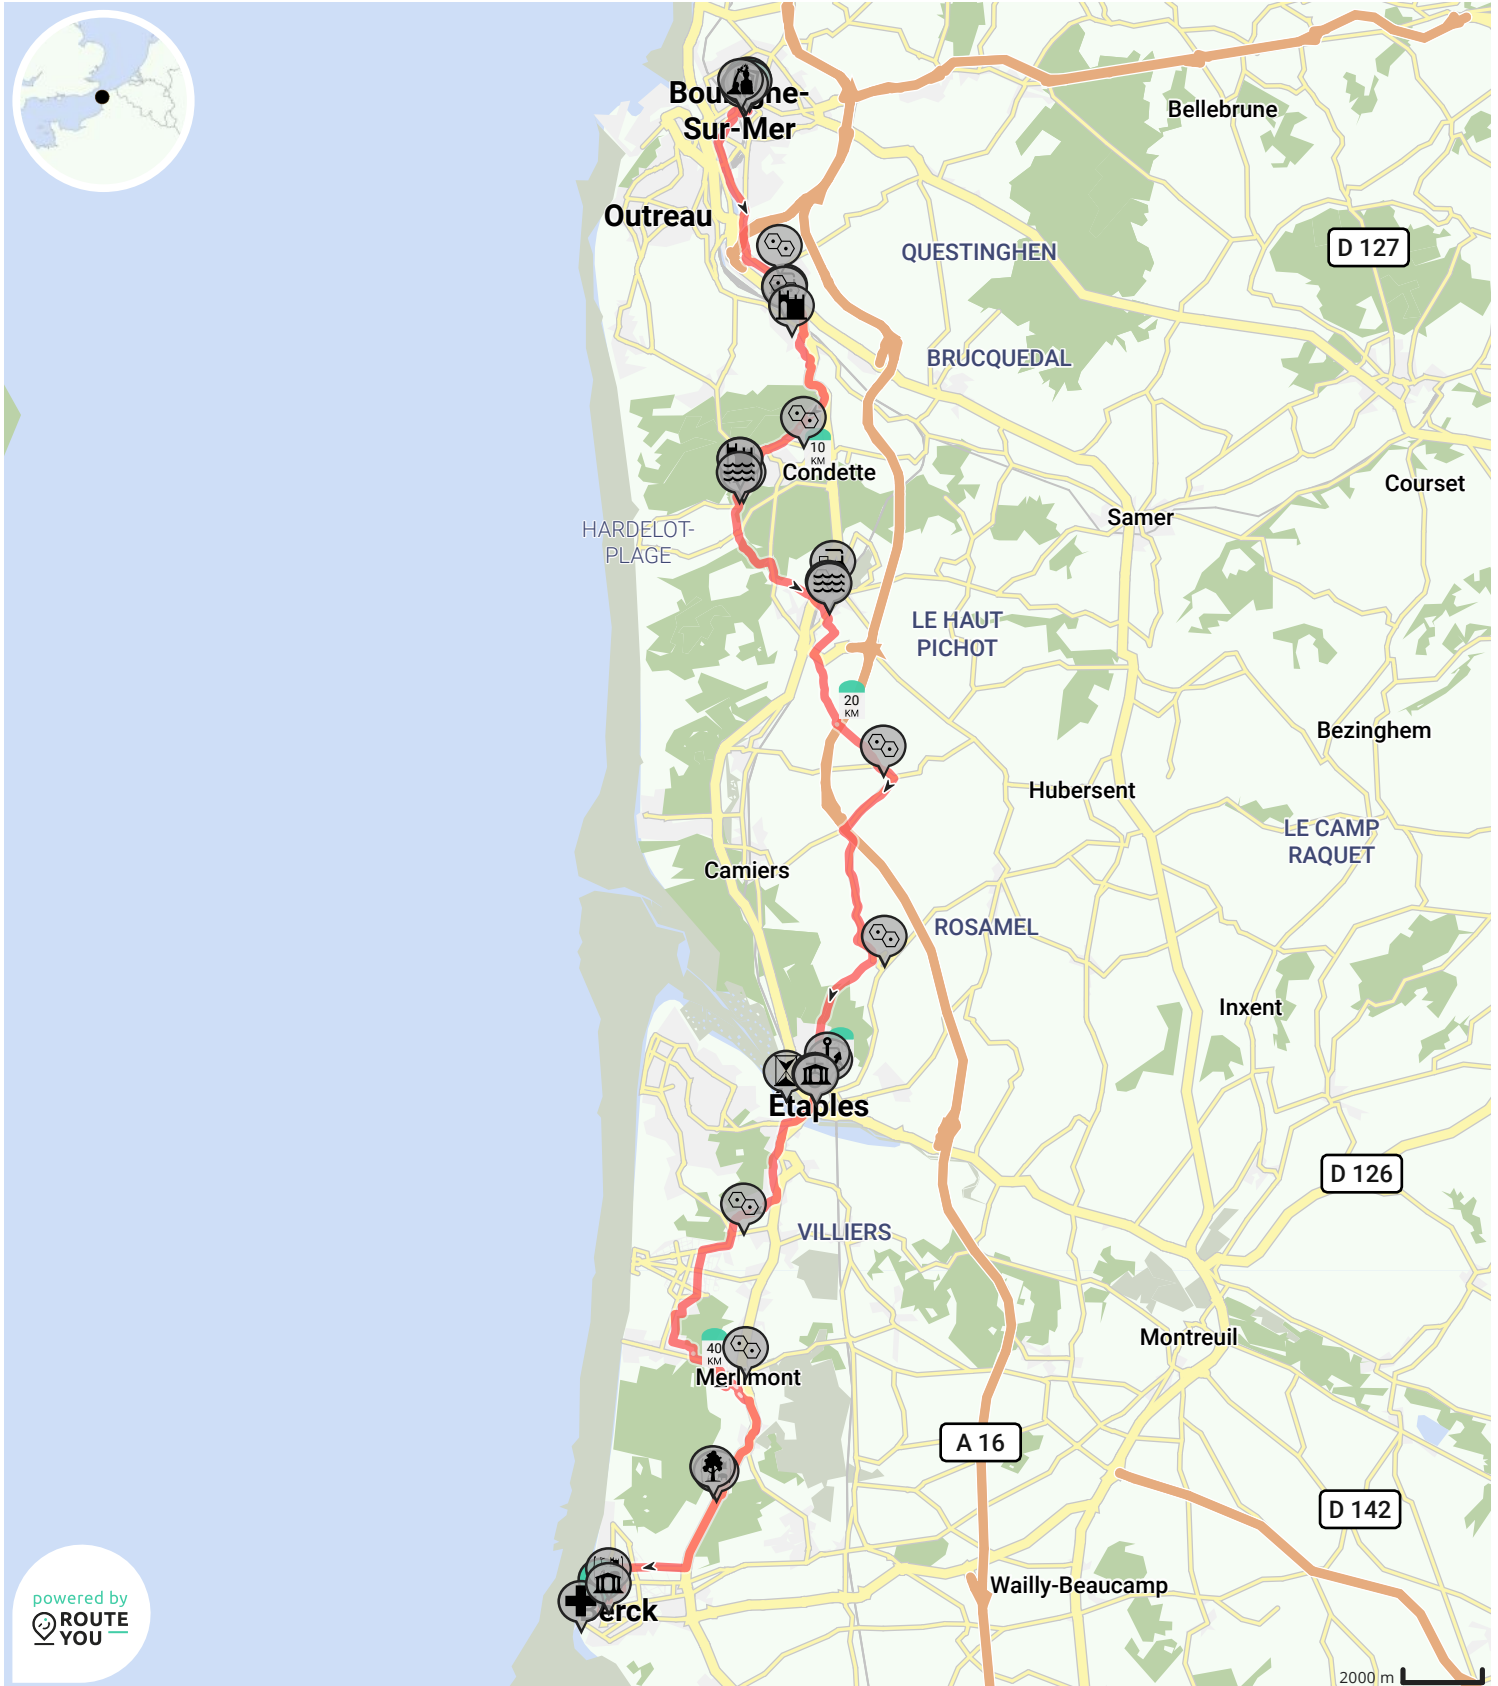

Boulogne-sur-Mer - Berck

Voir sur mobile

Par Claudine Martin

- Longueur: 49.9 km
- Montée: 394 m
- Niveau de difficulté: 6/10
- Rue de Lille 48, 62200 Boulogne-sur-Mer, Hauts-de-France, France
- Rue de l'Impératrice 25, 62600 Berck, Hauts-de-France, France

powered by
**ROUTE
YOU**