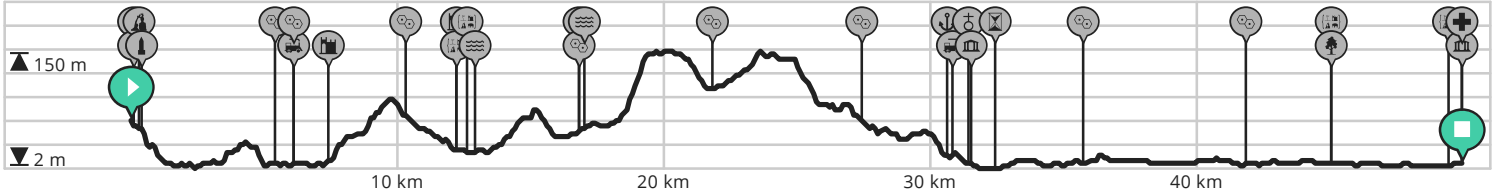

Boulogne-sur-Mer - Berck

Voir sur mobile

Par Claudine Martin

- Longueur: 49.9 km
- Montée: 394 m
- Niveau de difficulté: 6/10
- Rue de Lille 48, 62200 Boulogne-sur-Mer, Hauts-de-France, France
- Rue de l'Impératrice 25, 62600 Berck, Hauts-de-France, France