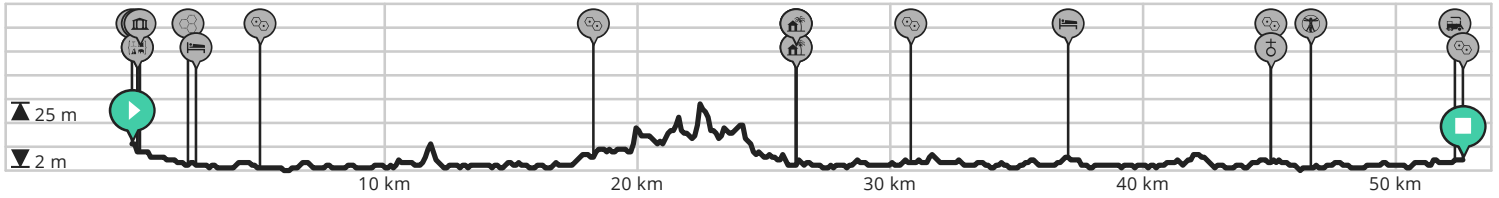

# Berck - Noyelles-sur-Mer

Voir sur mobile

Par Claudine Martin

- Longueur: 52.6 km
- Montée: 95 m
- Niveau de difficulté: 5/10

- Rue de l'Impératrice 25, 62600 Berck, Hauts-de-France, France
- Place de Verdun, 80860 Noyelles-sur-Mer, Hauts-de-France, France